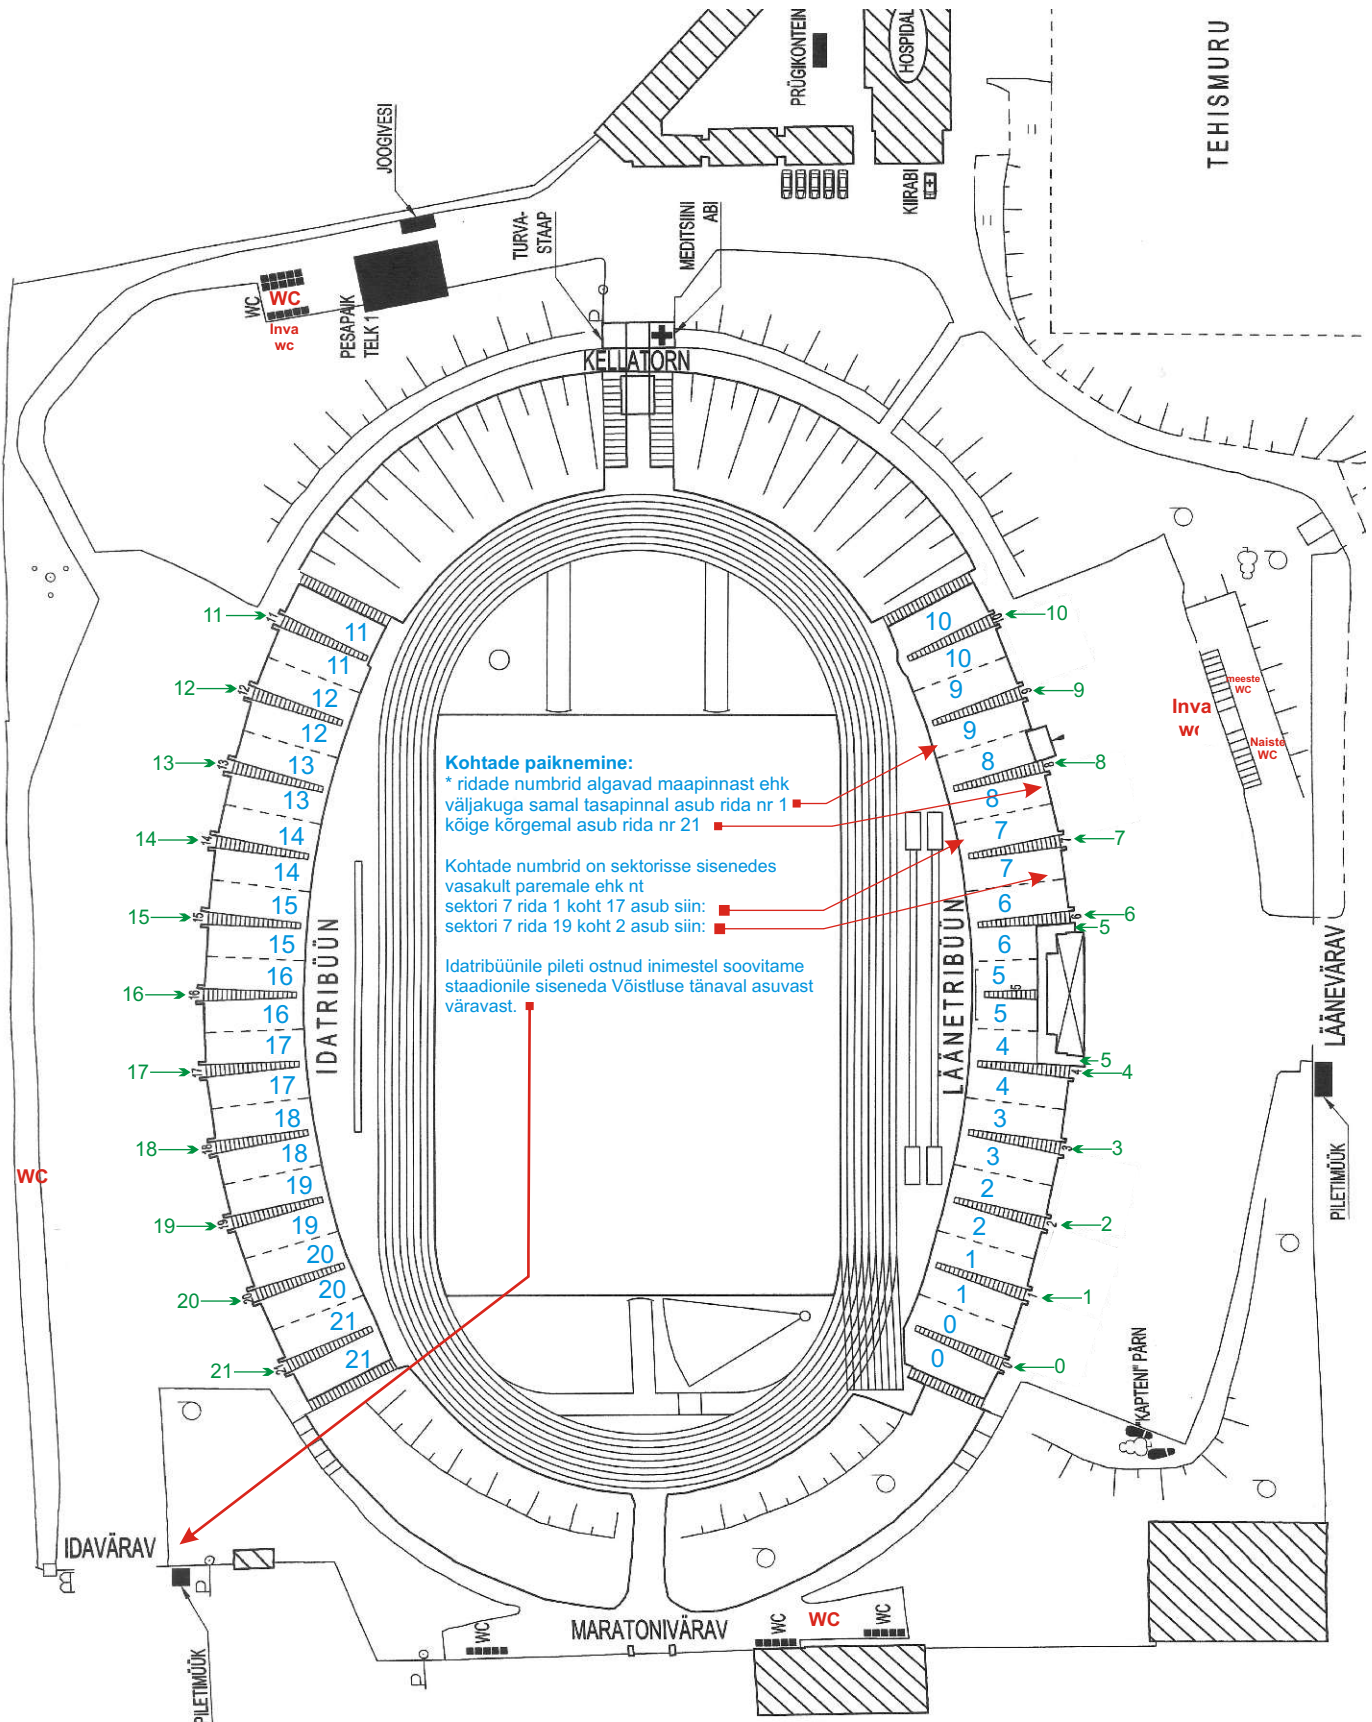

TEHISMURU

Võistluse tn.

LÄANEVÄRAV

PILETIMÜÜK

KAPTENI PÄRN

Inva wr

meeste WC
Naisete WC

HOSPITAL

KIRABI

PRÜGIKONTAIN

MEDITSINI ABI

TURVA-STAAP

JOOGIVESI

PESAPAIK
TELK 1

WC
Inva
wc

KELLATÖRN

WC

IDAVÄRAV

PILETIMÜÜK

MARATONIVÄRAV

WC

WC

WC